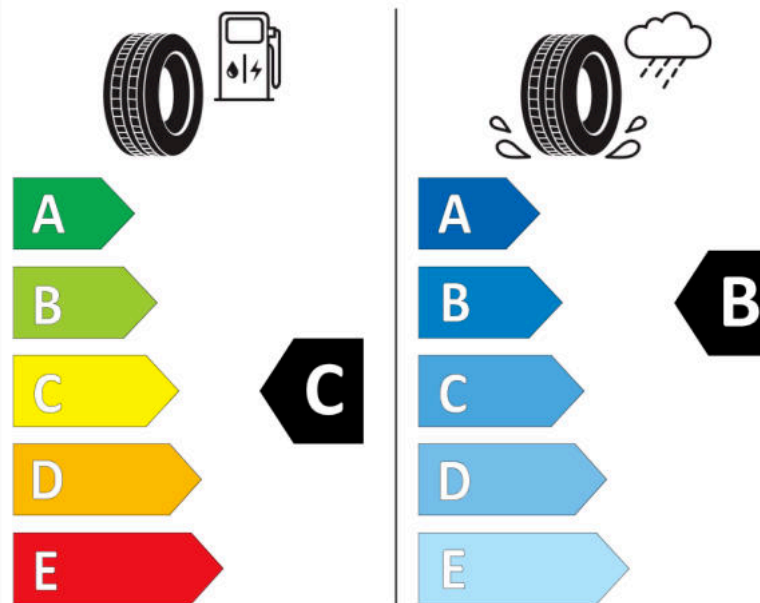

## Δελτίο Πληροφοριών Προϊόντος

ΚΑΝΟΝΙΣΜΟΣ (ΕΕ) 2020/740

Μάρκα	<b>MICHELIN</b>
Εμπορική ονομασία	<b>CROSSCLIMATE SUV</b>
Αναγνωριστικό μοντέλου	<b>073235</b>
Διάσταση	<b>245/60R18</b>
Δείκτης ικανότητας φόρτωσης	<b>105</b>
Σύμβολο κατηγορίας ταχύτητας	<b>H</b>
Κατηγορία ως προς την εξοικονόμηση καυσίμου	<b>C</b>
Κατηγορία ως προς την πρόσφυση του ελαστικού σε υγρό οδόστρωμα	<b>B</b>
Κατηγορία εξωτερικού θορύβου κύλισης	<b>B</b>
Τιμή εξωτερικού θορύβου κύλισης	<b>70 dB</b>
Ελαστικό για χρήση σε συνθήκες έντονης χιονόπτωσης	<b>Ναι</b>
Ελαστικό πρόσφυσης στον πάγο	<b>Όχι</b>
Ημερομηνία έναρξης παραγωγής	<b>26/16</b>
Ημερομηνία λήξης παραγωγής	
Κατηγορία Φορτίου	<b>SL</b>
Επιπλέον πληροφορίες	<b>245/60 R18 105H TL CROSSCLIMATE SUV MI</b>

# ENERG

**MICHELIN**

073235

245/60R18 105 H

C1

2020/740